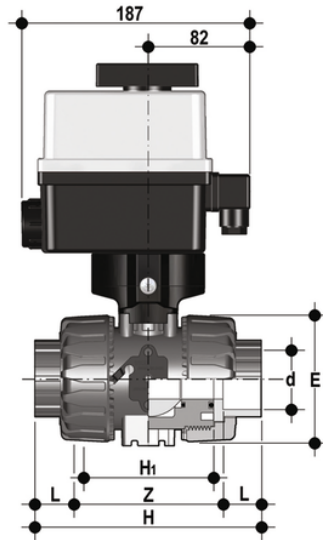

# VKRIV/CE 24 V AC/DC 4-20 mA - DUAL BLOCK® 2-Wege- Kugelhahn mit elektrischer Betätigung DN 10:50

DUAL BLOCK® Regelkugelhahn mit metrischem Innengewinde und modulierendem 24 V AC/DC Elektroantrieb.

## VKRIV/CE 24 V AC/DC 4-20 mA - DUAL BLOCK® 2-Wege-Kugelhahn mit elektrischer Betätigung DN 10:50