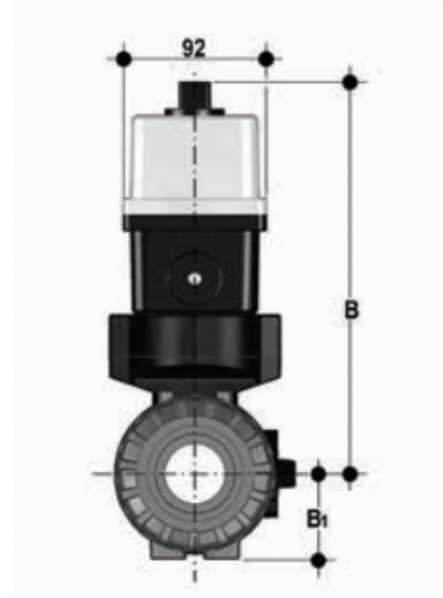

# VKRIV/CE 24 V AC/DC 4-20 mA - DUAL BLOCK® 2-Wege- Kugelhahn mit elektrischer Betätigung DN 10:50

DUAL BLOCK® Regelkugelhahn mit metrischem Innengewinde und modulierendem 24 V AC/DC Elektroantrieb.

## VKRIV/CE 24 V AC/DC 4-20 mA - DUAL BLOCK® 2-Wege-Kugelhahn mit elektrischer Betätigung DN 10:50