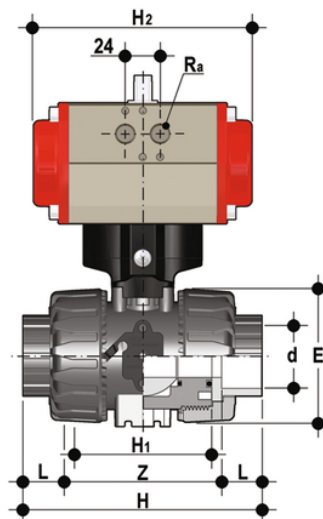

VKDJV/CP NC - DUAL BLOCK® 2- Weg Kugelhahn pneumatisch betätigt DN 10:50

DUAL BLOCK® Zweibege-Kugelhahn mit Klebemuffen, Serie JIS mit pneumatischem Antrieb, Funktion stromlos geschlossen.

EPDM

Artikel	product.detail.attribute.[["d"]
VKDJVNC012E	1\2\u201d]
VKDJVNC034E	3\4\u201d]
VKDJVNC100E	1\u201d]
VKDJVNC114E	1\u201d 1\4]
VKDJVNC112E	1\u201d 1\2]
VKDJVNC200E	2\u201d]

FKM

Artikel	product.detail.attribute.[["d"]
VKDJVNC012F	1\2\u201d]
VKDJVNC034F	3\4\u201d]
VKDJVNC100F	1\u201d]
VKDJVNC114F	1\u201d 1\4]
VKDJVNC112F	1\u201d 1\2]
VKDJVNC200F	2\u201d]