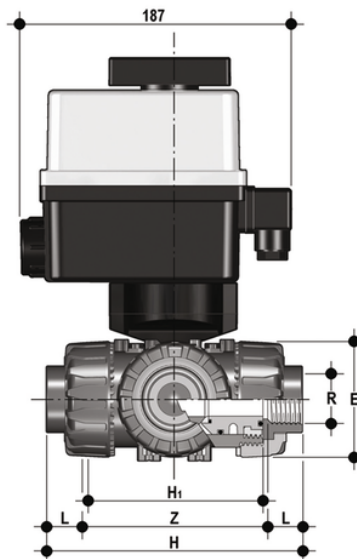

LKDG/CE 24 V AC/DC - DUAL BLOCK® Elektrisch betätigter 3-Wege-Kugelhahn DN 10:50

DUAL BLOCK® 3-Wege-Kugelhahn mit Innengewinde, JIS-Gewinde mit elektrischem Antrieb 24 V AC/DC. L-förmiger Kugelhahn.

Artikel	R	DN	product.detail.attribute.PN	product.detail.attribute.E	H	H1	L	Z	B	product.det
LKDGVEL012E1	1/2"	15	16	54	118	80	16	86	205	29
LKDGVEL034E1	3/4"	20	16	65	144.80000000000001	100	19	106.8	216	34.5
LKDGVEL100E1	1"	25	16	73	160	110	22	116	221	39
LKDGVEL112E1	1" 1/2	40	16	98	219.4	148	26	167.4	244	52
LKDGVEL114E1	1" 1/4	32	16	86	188.6	131	25	138.6	238	46
LKDGVEL200E1	2"	50	*10	122	266.60000000000002	179	31	204.6	261	62