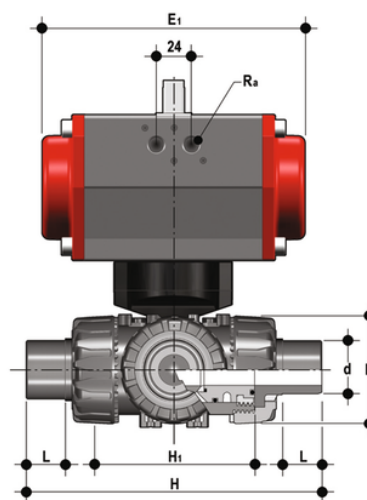

# LKDDC/CP DA – Pneumatisch betätigter 3-Wege DUAL BLOCK® Kugelhahn DN 10:50

DUAL BLOCK® 3-Wege-Kugelhahn mit metrischen Außengewinden mit pneumatischem Antrieb, doppeltwirkend. L-förmige Kugel.

## EPDM

Artikel	product.detail.attribute.[["d"]
LKDDCDA020E1	20]
LKDDCDA025E1	25]
LKDDCDA032E1	32]
LKDDCDA040E1	40]
LKDDCDA050E1	50]
LKDDCDA063E1	63]