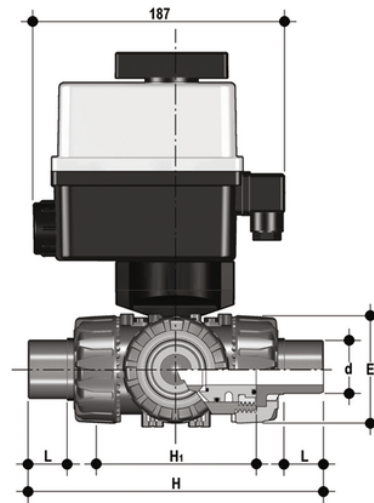

LKDDC/CE 90-240 V AC - DUAL BLOCK® 3-Wege-Kugelhahn elektrisch betätigt DN 10:50

DUAL BLOCK® 3-Wege-Kugelhahn mit metrischen Außengewinden und Multivolt-Elektroantrieb 90-240 V AC 50-60 Hz. L-förmige Kugel.