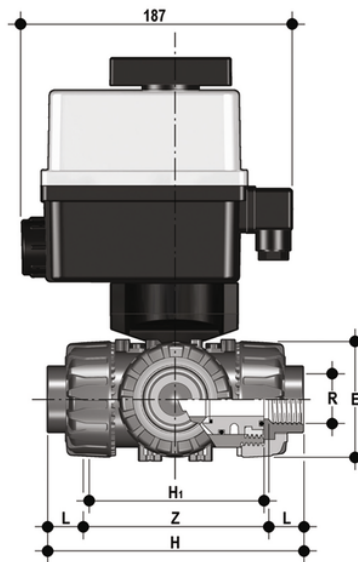

LKDG/CE 24 V AC/DC - DUAL BLOCK® Elektrisch betätigter 3-Wege-Kugelhahn DN 10:50

DUAL BLOCK® 3-Wege-Kugelhahn mit Innengewinde, JIS-Gewinde mit elektrischem Antrieb 24 V AC/DC. L-förmiger Kugelhahn.

Artikel	R	DN	product.detail.attribute.PN	product.detail.attribute.E	H	H1	L	Z	B	product.detail.attribute.B
LKDGVEL012F1	1/2"	15	16	54	118	80	16	86	205	29
LKDGVEL034F1	3/4"	20	16	65	144.80000000000001	100	19	106.8	216	34.5
LKDGVEL100F1	1"	25	16	73	160	110	22	116	221	39
LKDGVEL112F1	1" 1/2	40	16	98	219.4	148	26	167.4	244	52
LKDGVEL114F1	-	-	-	-	-	-	-	-	-	-
LKDGVEL200F1	2"	50	*10	122	266.60000000000002	179	31	204.6	261	62