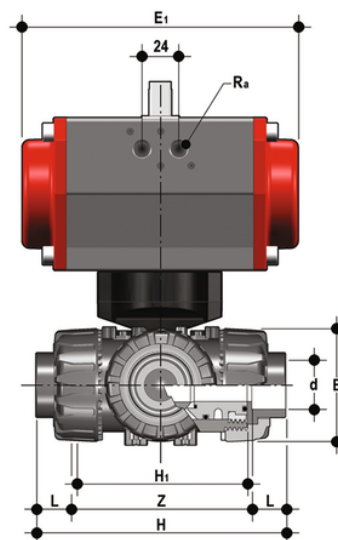

LKDIV/CP DA – Pneumatisch betätigter 3-Wege DUAL BLOCK® Kugelhahn DN 10:50

DUAL BLOCK® 3-Wege-Ventil mit metrischen Innengewinden und pneumatischem Antrieb, Funktion Doppelkugel 'L'.

EPDM

Artikel	product.detail.attribute.[["d"]
LKDIVDA016E1	16]
LKDIVDA020E1	20]
LKDIVDA025E1	25]
LKDIVDA032E1	32]
LKDIVDA040E1	40]
LKDIVDA050E1	50]
LKDIVDA063E1	63]

FKM

Artikel	product.detail.attribute.[["d"]
LKDIVDA016F1	16]
LKDIVDA020F1	20]
LKDIVDA025F1	25]
LKDIVDA032F1	32]
LKDIVDA040F1	40]
LKDIVDA050F1	50]
LKDIVDA063F1	63]