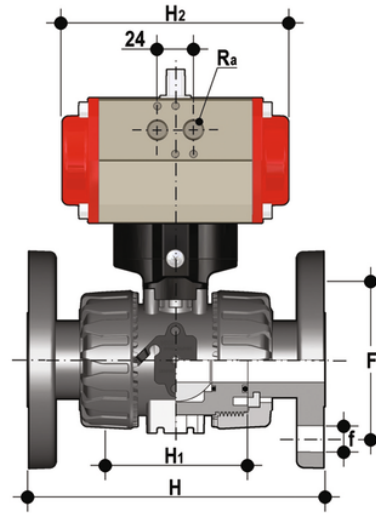

VKDOV/CP DA – Pneumatisch betätigter DUAL BLOCK® Kugelhahn DN 10:50

DUAL BLOCK®-Kugelhahn mit Festflanschen EN/ISO/DIN PN 10/16, Manometer nach EN 558-1 mit pneumatischem Antrieb, doppelwirkend.

EPDM

Artikel	product.detail.attribute.[["d"]
VKDOVDA020E	20]
VKDOVDA025E	25]
VKDOVDA032E	32]
VKDOVDA040E	40]
VKDOVDA050E	50]
VKDOVDA063E	63]