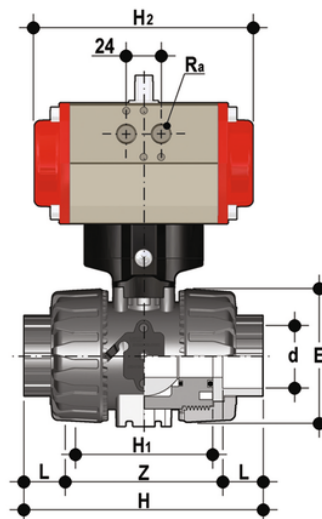

# VKDJV/CP NO - DUAL BLOCK® 2- Weg-Kugelhahn pneumatisch betätigt DN 10:50

DUAL BLOCK® Zweiwege-Kugelhahn mit Klebemuffen, Serie JIS, mit pneumatischem Antrieb, Funktion normal offen.

## EPDM

Artikel	product.detail.attribute.[["d"]
VKDJVNO012E	1\2\u201d]
VKDJVNO034E	3\4\u201d]
VKDJVNO100E	1\u201d]
VKDJVNO114E	1\u201d 1\4]
VKDJVNO112E	1\u201d 1\2]
VKDJVNO200E	2\u201d]