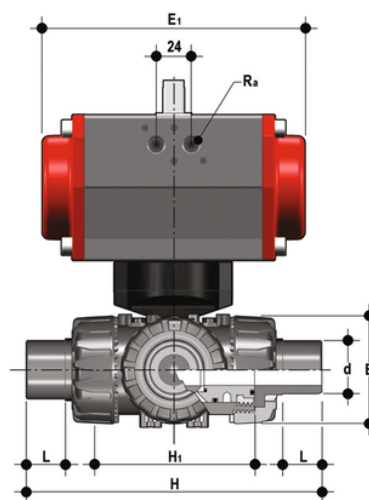

LKDDC/CP SA - Pneumatisch betätigter 3-Wege DUAL BLOCK® Kugelhahn DN 10:50

DUAL BLOCK® 3-Wege-Kugelhahn mit metrischen Anschlüssen mit pneumatischem Antrieb, Funktion "Einfacher Antrieb". L-förmige Kugel.

EPDM

Artikel
LKDDCSA020E1
LKDDCSA025E1
LKDDCSA032E1
LKDDCSA040E1
LKDDCSA050E1
LKDDCSA063E1

FKM

Artikel	product.detail.attribute.[["d"]
LKDDCSA020F1	20]
LKDDCSA025F1	25]
LKDDCSA032F1	32]
LKDDCSA040F1	40]
LKDDCSA050F1	50]
LKDDCSA063F1	63]