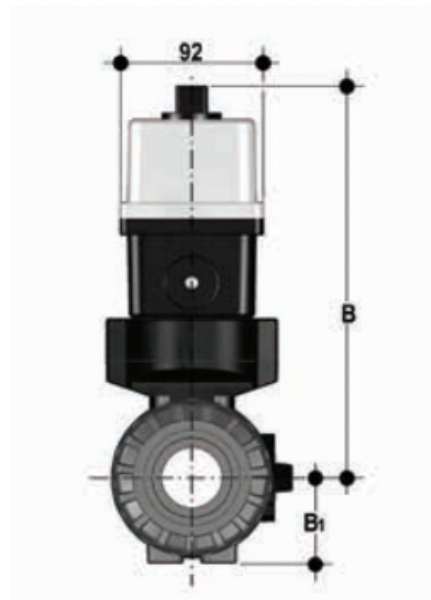

VKRGV/CE 24 V AC/DC 4-20 mA - 2-Wege DUAL BLOCK® elektrisch betätigter Kugelhahn DN 10:50

DUAL BLOCK®-Kugelhahn mit Innengewinde, JIS-Gewinde mit modulierendem Elektroantrieb 24 V AC/DC.

EPDM

Artikel

VKRGVEL012E0E

VKRGVEL034E0E

VKRGVEL100E0E

VKRGVEL114E0E

VKRGVEL112E0E

VKRGVEL200E0E

VKRGV/CE 24 V AC/DC 4-20 mA - 2-Wege DUAL BLOCK® elektrisch betätigter Kugelhahn DN 10:50

Artikel

VKRGVEL012F0E