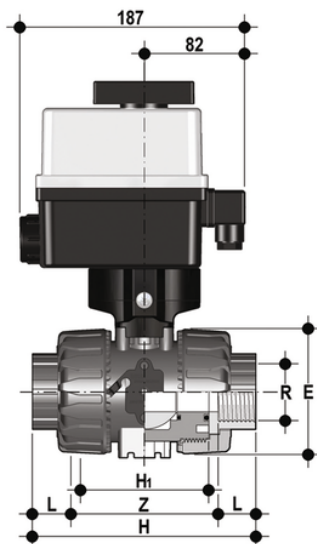

VKRGV/CE 24 V AC/DC 4-20 mA - 2-Wege DUAL BLOCK® elektrisch betätigter Kugelhahn DN 10:50

DUAL BLOCK®-Kugelhahn mit Innengewinde, JIS-Gewinde mit modulierendem Elektroantrieb 24 V AC/DC.

EPDM

Artikel

VKRGVEL012E0E

VKRGVEL034E0E

VKRGVEL100E0E

VKRGVEL114E0E

VKRGVEL112E0E

VKRGVEL200E0E

VKRGV/CE 24 V AC/DC 4-20 mA - 2-Wege DUAL BLOCK® elektrisch betätigter Kugelhahn DN 10:50

Artikel

VKRGVEL012F0E