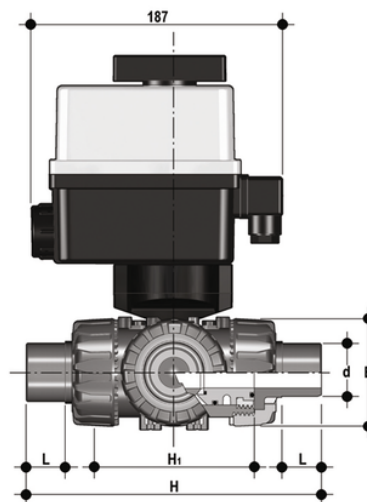

LKDDC/CE 24 V AC/DC - DUAL BLOCK® 3-Wege-Kugelhahn elektrisch betätigt DN 10:50

DUAL BLOCK® 3-Wege-Kugelhahn mit metrischen Außengewinden und elektrischem Stellantrieb 24 V AC/DC. L-förmige Kugel.

EPDM

Artikel	d	DN	product.detail.attribute.PN	product.detail.attribute.E	H	H1	L	B	product.detail.attribute.B1
LKDDCEL020E1	20	15	16	54	140	80	16	205	29
LKDDCEL025E1	25	20	16	65	175	100	19	216	34.5
LKDDCEL032E1	32	25	16	73	188	110	22	221	39
LKDDCEL040E1	40	32	16	86	220	131	26	238	46
LKDDCEL050E1	50	40	16	98	251	148	31	244	52
LKDDCEL063E1	63	50	*10	122	294	179	38	261	62

FKM

Artikel	d	DN	product.detail.attribute.PN	product.detail.attribute.E	H	H1	L	B	product.detail.attribute.B1
LKDDCEL020F1	20	15	16	54	140	80	16	205	29
LKDDCEL025F1	25	20	16	65	175	100	19	216	34.5
LKDDCEL032F1	32	25	16	73	188	110	22	221	39
LKDDCEL040F1	40	32	16	86	220	131	26	238	46
LKDDCEL050F1	50	40	16	98	251	148	31	244	52
LKDDCEL063F1	63	50	*10	122	294	179	38	261	62