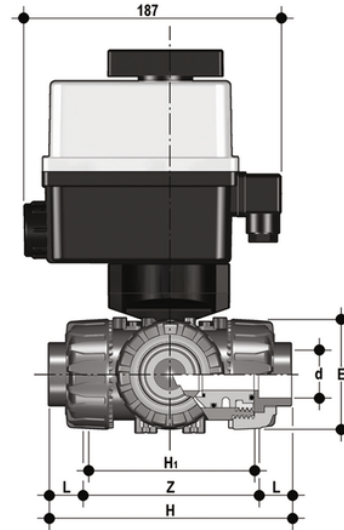

LKDIV/CE 90-240 V AC - DUAL BLOCK® 3-Wege-Kugelhahn elektrisch betätigt DN 10:50

DUAL BLOCK® 3-Wege-Ventil mit metrischen Innengewindeanschlüssen und Multivolt-Elektroantrieb 90-240 V AC 50-60 Hz 'L' Kugel.

EPDM

Artikel	d	DN	product.detail.attribute.PN	product.detail.attribute.E	H	H1	L	Z	B	product.detail.attribute.B1	g
LKDIVEM016E1	16	10	16	54	118	80	14	90	205	29	1843
LKDIVEM020E1	20	15	16	54	118	80	16	86	205	29	1843
LKDIVEM025E1	25	20	16	65	145	100	19	107	216	34.5	2076
LKDIVEM032E1	32	25	16	73	160	110	22	116	221	39	2299
LKDIVEM040E1	40	32	16	86	188.5	131	26	136.5	238	46	2880
LKDIVEM050E1	50	40	16	98	219	148	31	157	244	52	3242
LKDIVEM063E1	63	50	*10	122	266.5	179	38	190.5	261	62	4362

FKM

Artikel	d	DN	product.detail.attribute.PN	product.detail.attribute.E	H	H1	L	Z	B	product.detail.attribute.B1	g
LKDIVEM016F1	16	10	16	54	118	80	14	90	205	29	1843
LKDIVEM020F1	20	15	16	54	118	80	16	86	205	29	1843
LKDIVEM025F1	25	20	16	65	145	100	19	107	216	34.5	2076
LKDIVEM032F1	32	25	16	73	160	110	22	116	221	39	2299
LKDIVEM040F1	40	32	16	86	188.5	131	26	136.5	238	46	2880
LKDIVEM050F1	50	40	16	98	219	148	31	157	244	52	3242
LKDIVEM063F1	63	50	*10	122	266.5	179	38	190.5	261	62	4362