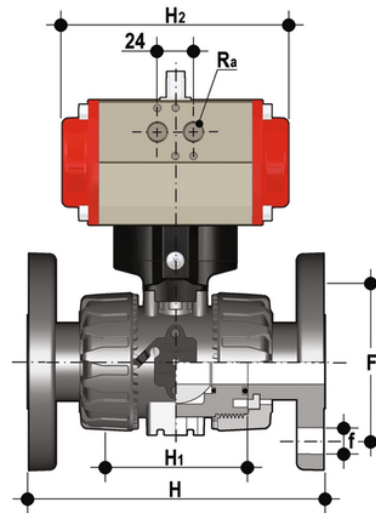

VKDOAC/CP NO – Pneumatisch betätigter 2-Wege DUAL BLOCK® Kugelhahn DN 10:50

DUAL BLOCK® Kugelhahn mit Festflanschen ANSI B16.5 cl.150#FF mit pneumatischem Antrieb, Funktion normal offen.

EPDM

Artikel	product.detail.attribute.[["d"]
VKDOACNO012E	1\2\u201d]
VKDOACNO034E	3\4\u201d]
VKDOACNO100E	1\u201d]
VKDOACNO114E	1\u201d 1\4]
VKDOACNO112E	1\u201d 1\2]
VKDOACNO200E	2\u201d]

FKM

Artikel	product.detail.attribute.[["d"]
VKDOACNO012F	1\2\u201d]
VKDOACNO034F	3\4\u201d]
VKDOACNO100F	1\u201d]
VKDOACNO114F	1\u201d 1\4]
VKDOACNO112F	1\u201d 1\2]
VKDOACNO200F	2\u201d]