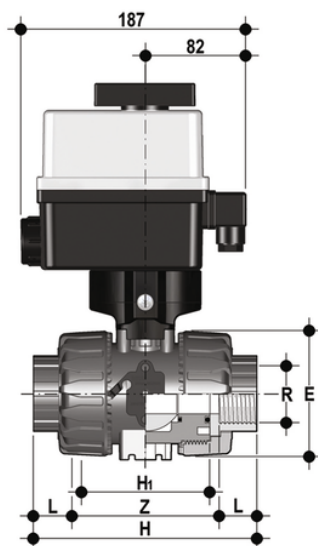

VKRFV/CE 24 V AC/DC 4-20 mA - DUAL BLOCK® 2-Wege- Kugelhahn mit elektrischer Betätigung DN 10:50

DUAL BLOCK®-Regelkugelhahn mit Gasanschlüssen mit Innengewinde und modulierendem Elektroantrieb 24 V AC/DC.

EPDM

Artikel

VKRFVELO38EOE

VKRFVELO12EOE

VKRFVELO34EOE

VKRFVEL100EOE

VKRFVEL114EOE

VKRFVEL112EOE

VKRFVEL200EOE

VKRFV/CE 24 V AC/DC 4-20 mA - DUAL BLOCK® 2-Wege-Kugelhahn mit elektrischer Betätigung DN 10:50

Artikel

VKRFVELO38FOE

VKRFVELO12FOE

VKRFVELO34FOE

VKRFVEL100FOE

VKRFVEL114FOE