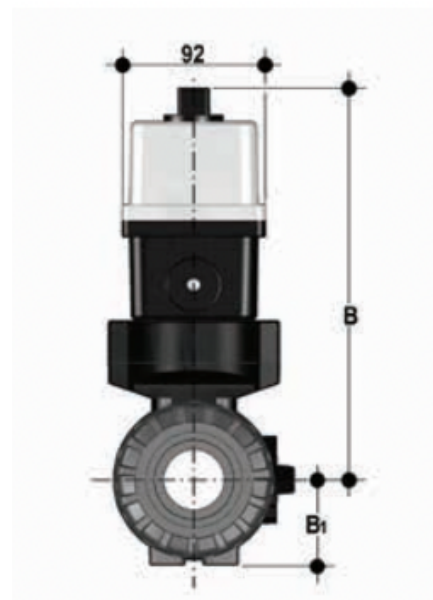

VKRFV/CE 24 V AC/DC 4-20 mA - DUAL BLOCK® 2-Wege- Kugelhahn mit elektrischer Betätigung DN 10:50

DUAL BLOCK®-Regelkugelhahn mit Gasanschlüssen mit Innengewinde und modulierendem Elektroantrieb 24 V AC/DC.

EPDM

Artikel

VKRFVELO38EOE

VKRFVELO12EOE

VKRFVELO34EOE

VKRFVEL100EOE

VKRFVEL114EOE

VKRFVEL112EOE

VKRFVEL200EOE

VKRFV/CE 24 V AC/DC 4-20 mA - DUAL BLOCK® 2-Wege-Kugelhahn mit elektrischer Betätigung DN 10:50

Artikel

VKRFVELO38FOE

VKRFVELO12FOE

VKRFVELO34FOE

VKRFVEL100FOE

VKRFVEL114FOE