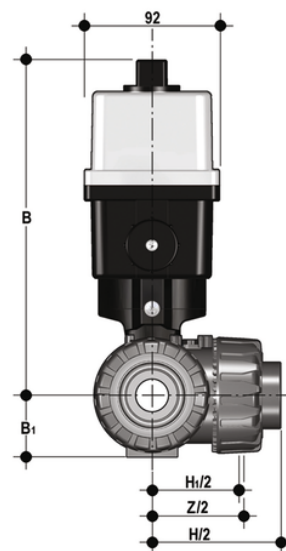

Gemeinsame Abmessungen - Elektrisch betätigter 3-Wege DUAL BLOCK® Kugelhahn DN 10:50

Gemeinsame Abmessungen für alle Versionen

Artikel

29

34,5

39

46

52