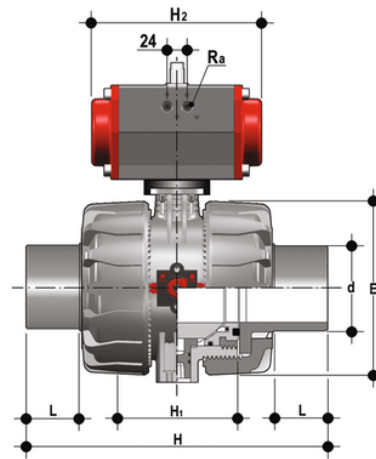

VKDDF/CP DA – Pneumatisch betätigter 2-Wege DUAL BLOCK® Kugelhahn DN 65:100

DUAL BLOCK®-Kugelhahn mit Taschenschweißrippeln, metrische Serie mit pneumatischem Antrieb, doppeltwirkend.

Artikel	product.detail.attribute.[["d"]
VKDDFDA075F	75]
VKDDFDA090F	90]
VKDDFDA110F	110]