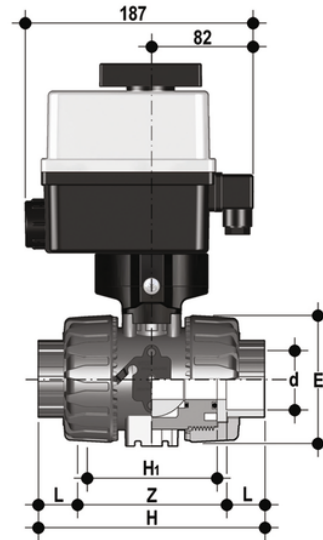

# VKDAC/CE 90-240 V AC - DUAL BLOCK® elektrisch betätigter 2-Wege-Kugelhahn DN 10:50

DUAL BLOCK® Zweiwege-Kugelhahn mit Klebemuffen, Serie ASTM mit Multivolt-Elektroantrieb 90-240 V AC 50-60 Hz.

## EPDM

Artikel	d	DN	product.detail.attribute.PN	product.detail.attribute.E	H	H1	L	Z	B	product.detail.attribute.B1
VKDACEM012E	1/2"	15	16	54	117	65	22,5	72	205	29
VKDACEM034E	3/4"	20	16	65	129	70	25,5	78	216	34,5
VKDACEM100E	1"	25	16	73	142	78	28,7	84,6	221	39
VKDACEM114E	1" 1/4	32	16	86	162	88	32	98	238	46
VKDACEM112E	1" 1/2	40	16	98	172	93	35	102	244	52
VKDACEM200E	2"	50	16	122	199	111	38,2	122,6	261	62

## FKM

Artikel	d	DN	product.detail.attribute.PN	product.detail.attribute.E	H	H1	L	Z	B	product.detail.attribute.B1
VKDACEM012F	1/2"	15	16	54	117	65	22,5	72	205	29
VKDACEM034F	3/4"	20	16	65	129	70	25,5	78	216	34,5
VKDACEM100F	1"	25	16	73	142	78	28,7	84,6	221	39
VKDACEM114F	1" 1/4	32	16	86	162	88	32	98	238	46
VKDACEM112F	1" 1/2	40	16	98	172	93	35	102	244	52
VKDACEM200F	2"	50	16	122	199	111	38,2	122,6	261	62