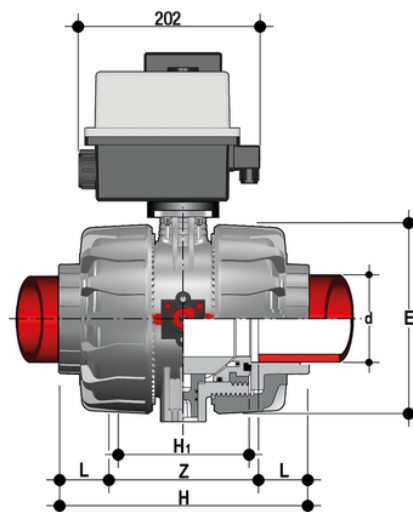

# VKDIM/CE 90-240 V AC - DUAL BLOCK® Elektrisch betätigter 2-Wege-Kugelhahn DN 65:100

DUAL BLOCK®-Kugelhahn mit Innengewinde zum Einschweißen, metrische Serie mit Multivolt-Elektroantrieb 90-240 V AC 50-60 Hz.

## EPDM

Artikel	d	DN	product.detail.attribute.PN	product.detail.attribute.E	H	H1	L	Z	B	product.detail.attribute.B1	g
VKDIMEM075E	75	65	10	164	213	133	33	147	295	87	5510
VKDIMEM090E	90	80	10	203	239	149	36	168	308	105	7500
VKDIMEM110E	110	100	10	238	268	167	41	186	325	129	10045

## FKM

Artikel	d	DN	product.detail.attribute.PN	product.detail.attribute.E	H	H1	L	Z	B	product.detail.attribute.B1	g
VKDIMEM075F	75	65	10	164	213	133	33	147	295	87	5510
VKDIMEM090F	90	80	10	203	239	149	36	168	308	105	7500
VKDIMEM110F	110	100	10	238	268	167	41	186	325	129	10045