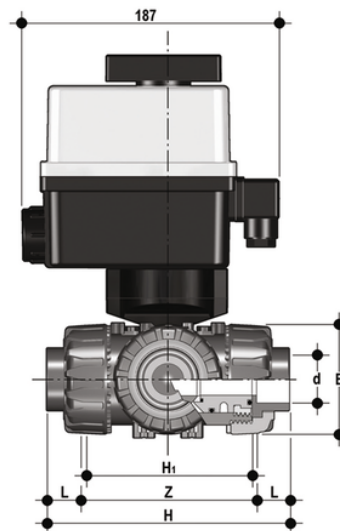

LKDIV/CE 24 V AC/DC – DUAL BLOCK® 3-Wege-Kugelhahn elektrisch betätigt DN 10:50

DUAL BLOCK® 3-Wege-Ventil mit metrischen Innengewindeanschlüssen und elektrischem Stellantrieb 24 V AC/DC 'L'-Kugel.

EPDM

Artikel	d	DN	product.detail.attribute.PN	product.detail.attribute.E	H	H1	L	Z	B	product.detail.attribute.B1	g
LKDIVEL016E1	16	10	16	54	118	80	14	90	205	29	1843
LKDIVEL020E1	20	15	16	54	118	80	16	86	205	29	1843
LKDIVEL025E1	25	20	16	65	145	100	19	107	216	34.5	2076
LKDIVEL032E1	32	25	16	73	160	110	22	116	221	39	2299
LKDIVEL040E1	40	32	16	86	188.5	131	26	136.5	238	46	2880
LKDIVEL050E1	50	40	16	98	219	148	31	157	244	52	3242
LKDIVEL063E1	63	50	*10	122	266.5	179	38	190.5	261	62	4362

FKM

Artikel	d	DN	product.detail.attribute.PN	product.detail.attribute.E	H	H1	L	Z	B	product.detail.attribute.B1	g
LKDIVEL050F1	50	40	16	98	219	148	31	157	244	52	3242
LKDIVEL063F1	63	50	*10	122	266.5	179	38	190.5	261	62	4362
LKDIVEL016F1	16	10	16	54	118	80	14	90	205	29	1843
LKDIVEL020F1	20	15	16	54	118	80	16	86	205	29	1843
LKDIVEL025F1	25	20	16	65	145	100	19	107	216	34.5	2076
LKDIVEL032F1	32	25	16	73	160	110	22	116	221	39	2299
LKDIVEL040F1	40	32	16	86	188.5	131	26	136.5	238	46	2880