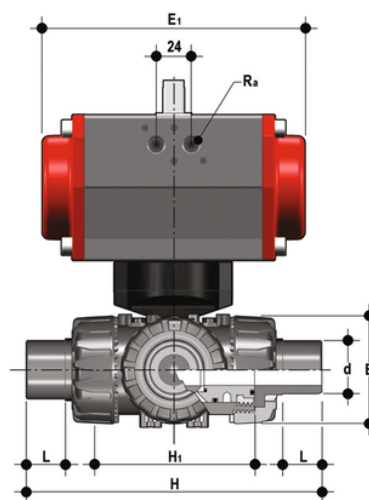

LKDDV/CP DA - Pneumatisch betätigter 3-Wege DUAL BLOCK® Kugelhahn DN 10:50

DUAL BLOCK® 3-Wege-Kugelhahn mit metrischen Außengewinden mit pneumatischem Antrieb, doppeltwirkend. L-förmige Kugel.

EPDM

Artikel	product.detail.attribute.[["d"]
LKDDVDA020E1	20]
LKDDVDA025E1	25]
LKDDVDA032E1	32]
LKDDVDA040E1	40]
LKDDVDA050E1	50]
LKDDVDA063E1	63]

FKM

Artikel	product.detail.attribute.[["d"]
LKDDVDA063F1	63]
LKDDVDA020F1	20]
LKDDVDA025F1	25]
LKDDVDA032F1	32]
LKDDVDA040F1	40]
LKDDVDA050F1	50]