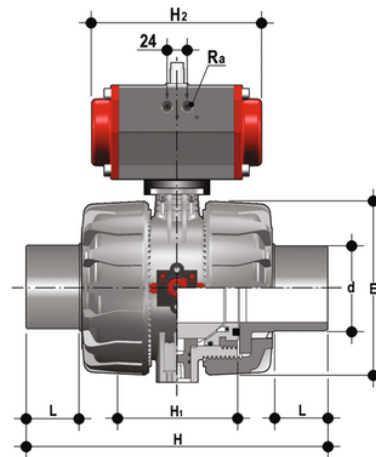

# VKDDF/CP NO – Pneumatisch betätigter 2-Wege DUAL BLOCK® Kugelhahn DN 65:100

DUAL BLOCK®-Kugelhahn mit Taschenschweißrippeln, metrische Serie mit pneumatischem Antrieb, Funktion normal offen.

Artikel	product.detail.attribute.[["d"]
VKDDFNO075F	75]
VKDDFNO090F	90]
VKDDFNO110F	110]