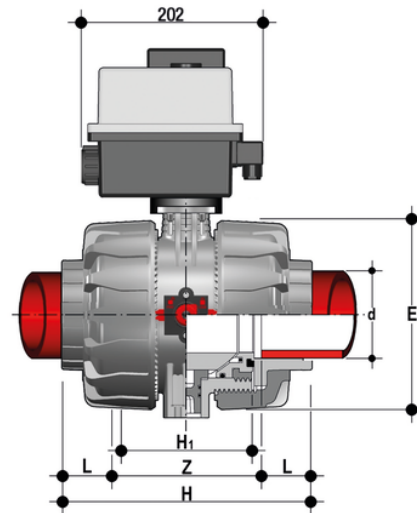

VKDIM/CE 24 V AC/DC – DUAL BLOCK® Elektrisch betätigter 2-Wege-Kugelhahn DN 65:100

DUAL BLOCK®-Kugelhahn mit Innengewinde zum Einschweißen, metrische Serie mit elektrischem Antrieb 24 V AC/DC.

EPDM

Artikel	d	DN	product.detail.attribute.PN	product.detail.attribute.E	H	H1	L	Z	B	product.detail.attribute.B1	g
VKDIMEL075E	75	65	10	164	213	133	33	147	295	87	5510
VKDIMEL090E	90	80	10	203	239	149	36	168	308	105	7500
VKDIMEL110E	110	100	10	238	268	167	41	186	325	129	10045

FKM

Artikel	d	DN	product.detail.attribute.PN	product.detail.attribute.E	H	H1	L	Z	B	product.detail.attribute.B1	g
VKDIMEL075F	75	65	10	164	213	133	33	147	295	87	5510
VKDIMEL090F	90	80	10	203	239	149	36	168	308	105	7500
VKDIMEL110F	110	100	10	238	268	167	41	186	325	129	10045