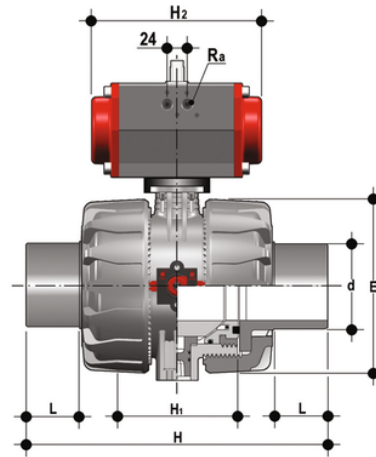

VKDBF/CP DA - DUAL BLOCK® 2- Weg-Kugelhahn pneumatisch betätigt DN 65:100

DUAL BLOCK® 2-Wege-Kugelhahn mit PVDF SDR 21 Langschaftnippel zum Stumpf-/IR-Schweißen (CVDF) mit pneumatischem Antrieb, doppelwirkend.

Artikel	d	DN	product.detail.attribute.PN
VKDBFDA075F	75	65	10
VKDBFDA090F	90	80	10
VKDBFDA110F	110	100	10