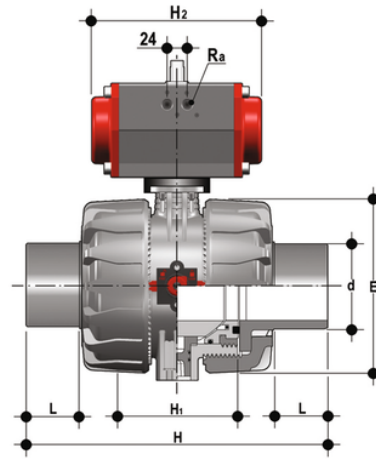

# VKDBF/CP NC - Pneumatisch betätigter 2-Wege DUAL BLOCK® Kugelhahn DN 65:100

DUAL BLOCK® 2-Wege-Kugelhahn mit PVDF SDR 21 Langschaftnippel zum Stumpfschweißen/IR (CVDF) mit pneumatischem Antrieb, Funktion normal geschlossen.

Artikel	d	DN	product.detail.attribute.PN
VKDBFNC075F	75	65	10
VKDBFNC090F	90	80	10
VKDBFNC110F	110	100	10