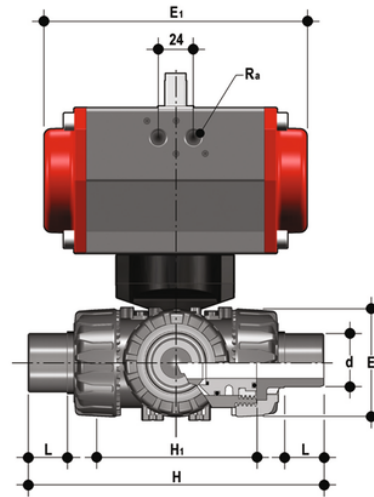

# TKDDV/CP DA – Pneumatisch betätigter 3-Wege DUAL BLOCK® Kugelhahn DN 10:50

DUAL BLOCK® 3-Wege-Kugelhahn mit metrischen Außengewinden mit pneumatischem Antrieb, doppelwirkend. T"-Kugel, Konfiguration 1.

## EPDM

Artikel	product.detail.attribute.[["d"]
TKDDVDA020E1	20]
TKDDVDA025E1	25]
TKDDVDA032E1	32]
TKDDVDA040E1	40]
TKDDVDA050E1	50]
TKDDVDA063E1	63]