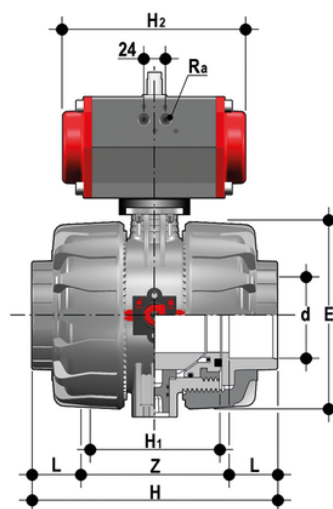

VKDLV/CP DA - Pneumatisch betätigter 2-Wege DUAL BLOCK® Kugelhahn DN 65:100

DUAL BLOCK® Zweiwege-Kugelhahn mit Innengewinde zum Kleben, Serie BS mit pneumatischem Antrieb, doppeltwirkend.

EPDM

Artikel
VKDLVDA212E
VKDLVDA300E
VKDLVDA400E

Artikel	product.detail.attribute.[["R"
VKDLVDA212F	2\["1\2"],["DN","65"],["PN","10"],["E","164"],["H","235"],["H1","133"],["L","44"],["Z","147"],["H2","210"],["Ra","G1\4\[""
VKDLVDA300F	3\["]
VKDLVDA400F	4\["]