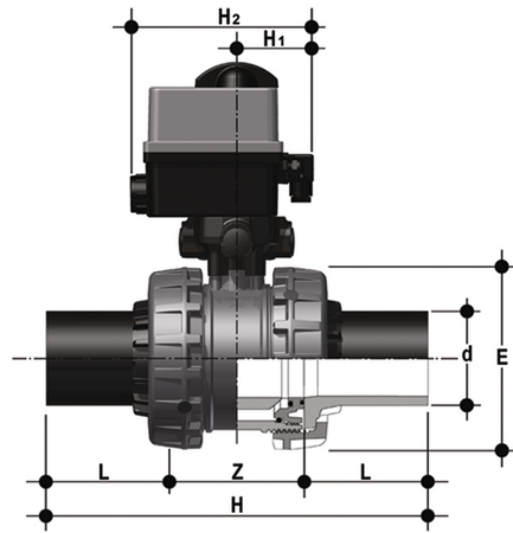

VXEBEV/CE 24 V AC/DC - EASYFIT elektrisch betätigter 2-Wege- Kugelhahn DN 65:100

Easyfit-Zweiwegeventil mit PE100 SDR 11-Steckverbindern zum Stumpfschweißen oder Elektroschweißen (CVDE) mit elektrischem Stellantrieb 24V AC/DC.

EPDM

Artikel	d	DN	*PN	product.detail.attribute.E	H	L	Z	B	H1	H2	E1	g
VXEBEVELO75E	75	65	6	157	331	71	189	276	82	187	92	3286
VXEBEVELO90E	90	80	6	174	367	88	191	312	93	188	128	5159
VXEBEVEL110E	110	100	6	212	407	92	223	332	93	188	128	7573

FKM

Artikel	d	DN	*PN	product.detail.attribute.E	H	L	Z	B	H1	H2	E1	g
VXEBEVELO75F	75	65	6	157	331	71	189	276	82	187	92	3286
VXEBEVELO90F	90	80	6	174	367	88	191	312	93	188	128	5159
VXEBEVEL110F	110	100	6	212	407	92	223	332	93	188	128	7573