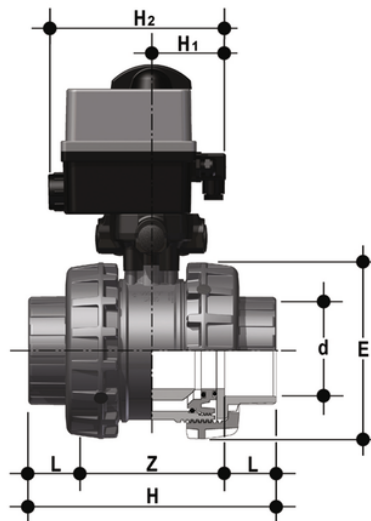

VXEIC/CE 90-240 V AC - EASYFIT elektrisch gesteuerter 2-Wege- Kugelhahn DN 65:100

Easyfit 2-Wege-Ventil mit Buchsenanschlüssen zum Kleben, metrische Serie mit elektrischem Multivolt-Antrieb 90-240 V AC 50-60 Hz.

EPDM

Artikel	d	DN	*PN	product.detail.attribute.E	H	L	Z	B	H1	H2	E1	product.detail.attribute.[["d"
VXEICEM075E	75	65	6	157	211	44	123	276	82	187	92	-
VXEICEM090E	90	80	6	174	248	51	146	312	93	188	128	-
VXEICEM110E	-	-	-	-	-	-	-	-	-	-	-	110]

FKM

Artikel	product.detail.attribute.[["d"	d	DN	*PN	product.detail.attribute.E	H	L	Z	B	H1	H2	E1
VXEICEM075F	75]	-	-	-	-	-	-	-	-	-	-	-
VXEICEM090F	-	90	80	6	174	248	51	146	312	93	188	128
VXEICEM110F	-	110	100	6	212	283	61	161	332	93	188	128