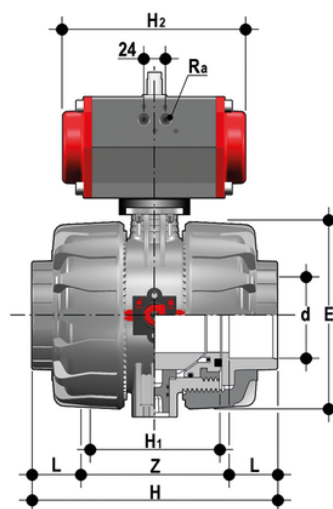

VKDLV/CP NC - Pneumatisch betätigter 2-Wege DUAL BLOCK® Kugelhahn DN 65:100

DUAL BLOCK® Zweizeige-Kugelhahn mit Klebemuffen, Serie BS mit pneumatischem Antrieb, Funktion normal geschlossen.

EPDM

Artikel	product.detail.attribute.[["R"
VKDLVNC212E	2\["1\2"],["DN", "65"],["PN", "10"],["E", "164"],["H", "235"],["H1", "133"],["L", "44"],["Z", "147"],["H2", "210"],["Ra", "G1\4\[""
VKDLVNC300E	3\["]
VKDLVNC400E	4\["]

FKM

Artikel	product.detail.attribute.[["R"
VKDLVNC212F	2\["1\2"],["DN", "65"],["PN", "10"],["E", "164"],["H", "235"],["H1", "133"],["L", "44"],["Z", "147"],["H2", "210"],["Ra", "G1\4\[""
VKDLVNC300F	3\["]
VKDLVNC400F	4\["]