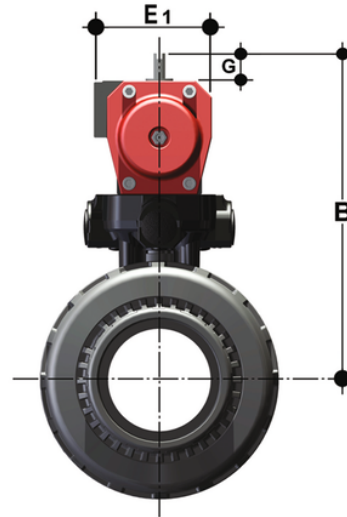

Stammaktien - EASYFIT 2-Wege- KUGELVENTIL MIT PNEUMATISCHER STEUERUNG

Gemeinsame Abmessungen für alle Versionen

Artikel

86

94