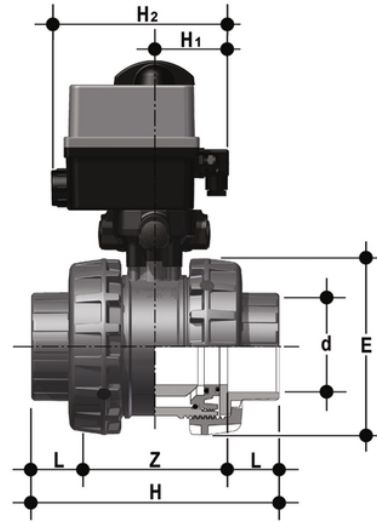

VXEIC/CE 24 V AC/DC – EASYFIT elektrisch betätigter 2-Wege- Kugelhahn DN 65:100

Easyfit 2-Wege-Ventil mit Buchsenanschlüssen zum Verkleben, metrische Serie mit elektrischem Stellantrieb 24 V AC/DC.

EPDM

Artikel	d	DN	*PN	product.detail.attribute.E	H	L	Z	B	H1	H2	E1
VXEICEL075E	75	65	6	157	211	44	123	276	82	187	92
VXEICEL090E	90	80	6	174	248	51	146	312	93	188	128
VXEICEL110E	110	100	6	212	283	61	161	332	93	188	128

FKM

Artikel	d	DN	*PN	product.detail.attribute.E	H	L	Z	B	H1	H2	E1
VXEICEL075F	75	65	6	157	211	44	123	276	82	187	92
VXEICEL090F	90	80	6	174	248	51	146	312	93	188	128
VXEICEL110F	110	100	6	212	283	61	161	332	93	188	128