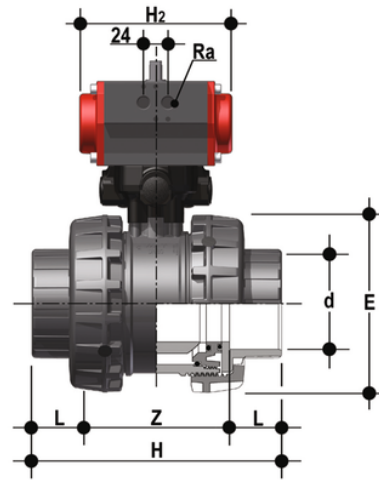

# VXEIV/CP DA – Easyfit pneumatisch betätigter 2-Wege- Kugelhahn DN 65:100

Easyfit 2-Wege-Ventil mit Innengewinde zum Kleben, metrische Baureihe mit pneumatischem Antrieb, doppeltwirkend.

## EPDM

Artikel	d	DN	*PN	product.detail.attribute.E	H	L	Z	B	E1	G	H2	Ra	g
VXEIVDA075E	75	65	6	157	211	44	123	232	86	20	155.5	G1/4"	4450
VXEIVDA090E	90	80	6	174	248	51	146	239	86	20	155.5	G1/4"	5132
VXEIVDA110E	110	100	6	212	283	61	161	276	94	30	210	G1/4"	8114

## FKM

Artikel	d	DN	*PN	product.detail.attribute.E	H	L	Z	B	E1	G	H2	Ra	g
VXEIVDA075F	75	65	6	157	211	44	123	232	86	20	155.5	G1/4"	4450
VXEIVDA090F	90	80	6	174	248	51	146	239	86	20	155.5	G1/4"	5132
VXEIVDA110F	110	100	6	212	283	61	161	276	94	30	210	G1/4"	8114