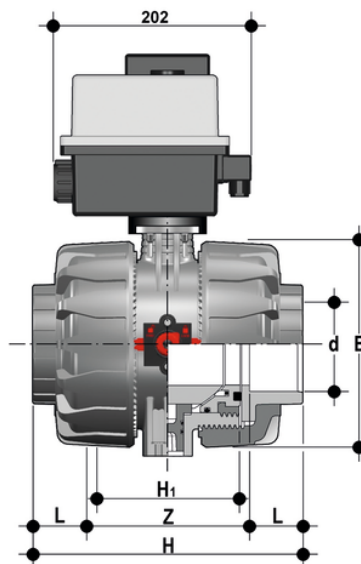

# VKDIV/CE 90-240 V AC - DUAL BLOCK® Elektrisch betätigter 2-Wege-Kugelhahn DN 65:100

DUAL BLOCK®-Kugelhahn mit Innengewinde zum Kleben, metrische Serie mit Multivolt-Elektroantrieb 90-240 V AC 50-60 Hz.

## EPDM

Artikel	d	DN	product.detail.attribute.PN	product.detail.attribute.E	H	H1	L	Z	B	product.detail.attribute.B1	g
VKDIVEM075E	75	65	16	164	235	133	44	147	295	87	6800
VKDIVEM090E	90	80	16	203	270	149	51	168	308	105	9620
VKDIVEM110E	110	100	16	238	308	167	61	186	325	129	13460

## FKM

Artikel	d	DN	product.detail.attribute.PN	product.detail.attribute.E	H	H1	L	Z	B	product.detail.attribute.B1	g
VKDIVEM075F	75	65	16	164	235	133	44	147	295	87	6800
VKDIVEM090F	90	80	16	203	270	149	51	168	308	105	9620
VKDIVEM110F	110	100	16	238	308	167	61	186	325	129	13460