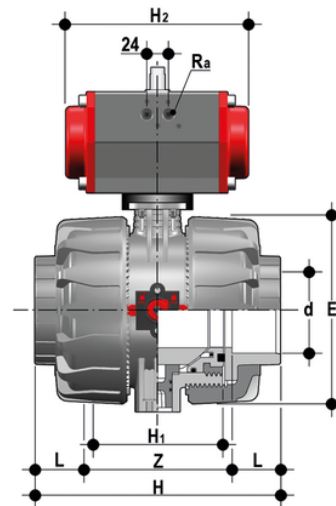

# VKDLV/CP NO – Pneumatisch betätigter 2-Wege DUAL BLOCK® Kugelhahn DN 65:100

DUAL BLOCK® Zweizeige-Kugelhahn mit Klebemuffen, Serie BS mit pneumatischem Antrieb, Funktion normal offen.

## EPDM

Artikel	product.detail.attribute.[["R"]
VKDLVNO212E	2\["1\2"],["DN","65"],["PN","10"],["E","164"],["H","235"],["H1","133"],["L","44"],["Z","147"],["H2","210"],["Ra","G1\4\[""]]
VKDLVNO300E	3\[""]
VKDLVNO400E	4\[""]

## FKM

Artikel	product.detail.attribute.[["R"]
VKDLVNO212F	2\["1\2"],["DN","65"],["PN","10"],["E","164"],["H","235"],["H1","133"],["L","44"],["Z","147"],["H2","210"],["Ra","G1\4\[""]]
VKDLVNO300F	3\[""]
VKDLVNO400F	4\[""]