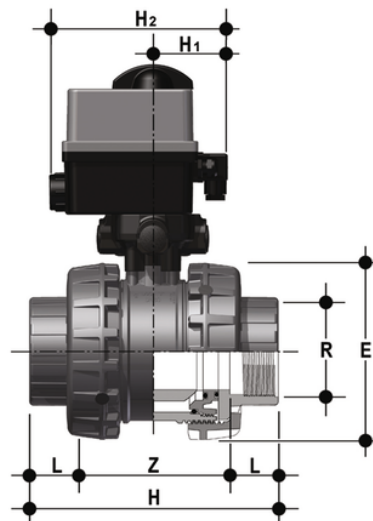

VXEFC/CE 90-240 V AC - EASYFIT elektrisch betätigter 2-Wege- Kugelhahn DN 65:100

Easyfit 2-Wege-Ventil mit Gasanschlüssen mit Innengewinde und Multivolt-Elektroantrieb 90-240 V AC 50-60 Hz.

EPDM

Artikel	R	DN	*PN	product.detail.attribute.E	H	L	Z	B	H1	H2	E1
VXEFCCEM212E	2"1/2	65	6	157	211	30,2	150,6	276	82	187	92
VXEFCCEM300E	3"	80	6	174	248	33,3	181,4	312	93	188	128
VXEFCCEM400E	4"	100	6	212	283	39,3	204,4	332	93	188	128

FKM

Artikel	R	DN	*PN	product.detail.attribute.E	H	L	Z	B	H1	H2	E1
VXEFCCEM212F	2"1/2	65	6	157	211	30,2	150,6	276	82	187	92
VXEFCCEM300F	3"	80	6	174	248	33,3	181,4	312	93	188	128
VXEFCCEM400F	4"	100	6	212	283	39,3	204,4	332	93	188	128