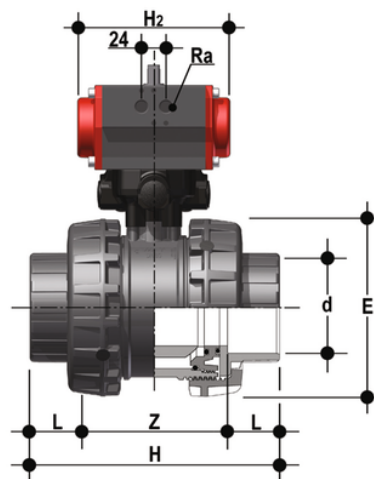

VXEIV/CP NC – Easyfit pneumatisch betätigter 2-Wege- Kugelhahn DN 65:100

Easyfit 2-Wege-Ventil mit Anschlussbuchsen zum Kleben, metrische Baureihe mit pneumatischem Antrieb, Funktion stromlos geschlossen.

EPDM

Artikel	d	DN	*PN	product.detail.attribute.E	H	L	Z	B	E1	G	H2	Ra	g
VXEIVNC075E	75	65	6	157	211	44	123	249	94	30	210	G1/4"	5950
VXEIVNC090E	90	80	6	174	248	51	146	256	94	30	210	G1/4"	6632
VXEIVNC110E	110	100	6	212	283	61	161	276	94	30	210	G1/4"	9114

FKM

Artikel	d	DN	*PN	product.detail.attribute.E	H	L	Z	B	E1	G	H2	Ra	g
VXEIVNC075F	75	65	6	157	211	44	123	249	94	30	210	G1/4"	5950
VXEIVNC090F	90	80	6	174	248	51	146	256	94	30	210	G1/4"	6632
VXEIVNC110F	110	100	6	212	283	61	161	276	94	30	210	G1/4"	9114