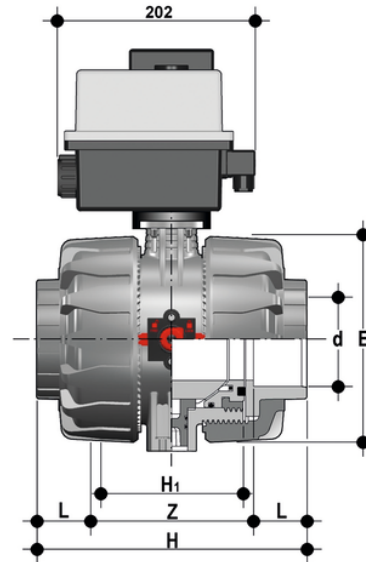

VKDIV/CE 24 V AC/DC – DUAL BLOCK® Elektrisch betätigter 2-Wege-Kugelhahn DN 65:100

DUAL BLOCK®-Kugelhahn mit Innengewinde zum Kleben, metrische Serie mit elektrischem Antrieb 24 V AC/DC.

EPDM

Artikel	d	DN	product.detail.attribute.PN	product.detail.attribute.E	H	H1	L	Z	B	product.detail.attribute.B1	g
VKDIVEL075E	75	65	16	164	235	133	44	147	295	87	6800
VKDIVEL090E	90	80	16	203	270	149	51	168	308	105	9620
VKDIVEL110E	110	100	16	238	308	167	61	186	325	129	13460

FKM

Artikel	d	DN	product.detail.attribute.PN	product.detail.attribute.E	H	H1	L	Z	B	product.detail.attribute.B1	g
VKDIVEL075F	75	65	16	164	235	133	44	147	295	87	6800
VKDIVEL090F	90	80	16	203	270	149	51	168	308	105	9620
VKDIVEL110F	110	100	16	238	308	167	61	186	325	129	13460