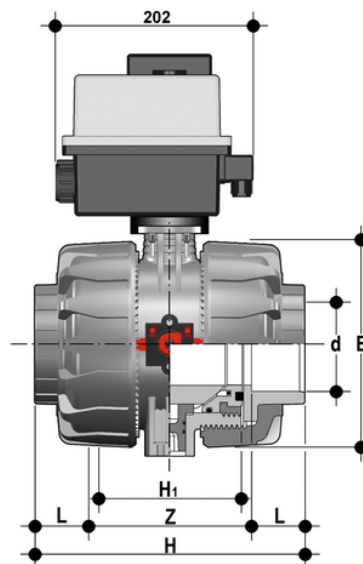

VKDIC/CE 90-240 V AC - DUAL BLOCK® Elektrisch betätigter 2-Wege-Kugelhahn DN 65:100

DUAL BLOCK®-Kugelhahn mit Innengewinde zum Kleben, metrische Serie mit Multivolt-Elektroantrieb 90-240 V AC 50-60 Hz.

EPDM

Artikel
VKDICEM075E
VKDICEM090E
VKDICEM110E

FKM

Artikel	d	DN	product.detail.attribute.PN	product.detail.attribute.E	H	H1	L	Z	B	product.detail.attribute.B1
VKDICEM075F	75	65	16	164	235	133	44	147	295	87
VKDICEM090F	90	80	16	203	270	149	51	168	308	105
VKDICEM110F	110	100	16	238	308	167	61	186	325	129