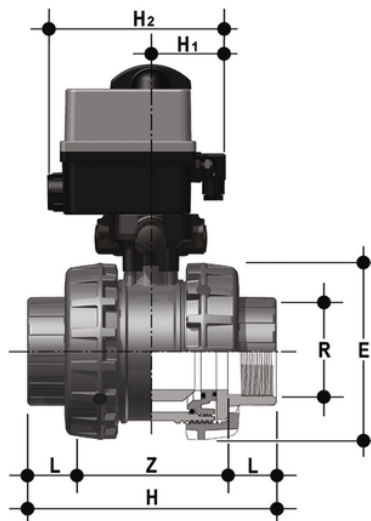

# VXEFC/CE 24 V AC/DC - EASYFIT elektrisch betätigter 2-Wege- Kugelhahn DN 65:100

Easyfit 2-Wege-Ventil mit Gasanschlüssen mit Innengewinde und elektrischem Stellantrieb 24 V AC/DC.

## EPDM

Artikel	product.detail.attribute.[["R"	R	DN	*PN	product.detail.attribute.E	H	L	Z	B	H1	H2	E1
VXEFC212E	2\u201d1/2]	-	-	-	-	-	-	-	-	-	-	-
VXEFC300E	-	3"	80	6	174	248	33,3	181.4	312	93	188	128
VXEFC400E	-	4"	100	6	212	283	39,3	204.4	332	93	188	128