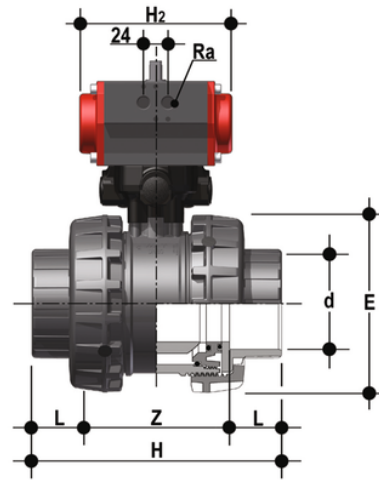

# VXEIV/CP NO – pneumatisch betätigter Easyfit 2-Wege- Kugelhahn DN 65:100

Easyfit 2-Wege-Ventil mit Buchsenanschlüssen zum Verkleben, metrische Serie mit pneumatischem Antrieb, Funktion normal offen.

## EPDM

## FKM

Artikel	d	DN	*PN	product.detail.attribute.E	H	L	Z	B	E1	G	H2	Ra	g	product.detail.attribute.[["d"]
VXEIVNO075F	75	65	6	157	211	44	123	249	94	30	210	G1/4"	5950	-
VXEIVNO090F	-	-	-	-	-	-	-	-	-	-	-	-	-	90]
VXEIVNO110F	110	100	6	212	283	61	161	276	94	30	210	G1/4"	9114	-