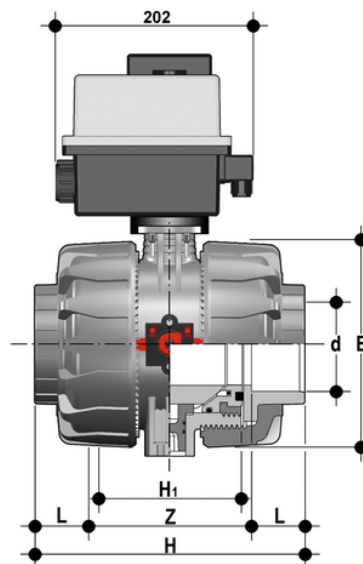

VKDIC/CE 24 V AC/DC - DUAL BLOCK® Elektrisch betätigter 2-Wege-Kugelhahn DN 65:100

DUAL BLOCK®-Kugelhahn mit Innengewinde zum Kleben, metrische Serie mit elektrischem Antrieb 24 V AC/DC.

EPDM

Artikel	d	DN	product.detail.attribute.PN	product.detail.attribute.E	H	H1	L	Z	B	product.detail.attribute.B1
VKDICELO75E	75	65	16	164	235	133	44	147	295	87
VKDICELO90E	90	80	16	203	270	149	51	168	308	105
VKDICEL110E	110	100	16	238	308	167	61	186	325	129

FKM

Artikel	d	DN	product.detail.attribute.PN	product.detail.attribute.E	H	H1	L	Z	B	product.detail.attribute.B1
VKDICELO75F	75	65	16	164	235	133	44	147	295	87
VKDICELO90F	90	80	16	203	270	149	51	168	308	105
VKDICEL110F	110	100	16	238	308	167	61	186	325	129