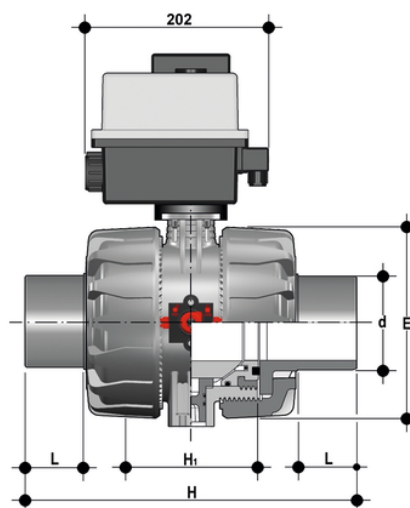

VKDDV/CE 90-240 V AC - DUAL BLOCK® 2-Wege-Kugelhahn mit elektrischer Betätigung DN 65:100

DUAL BLOCK®-Kugelhahn mit Steckanschlüssen zum Kleben, metrische Serie mit Multivolt-Elektroantrieb 90-240 V AC 50-60 Hz.

EPDM

Artikel	d	DN	product.detail.attribute.PN	product.detail.attribute.E	H	H1	L	B	product.detail.attribute.B1	g
VKDDVEM075E	75	65	16	164	284	133	44	295	87	6800
VKDDVEM090E	90	80	16	203	300	149	51	308	105	9620
VKDDVEM110E	110	100	16	238	340	167	61	325	129	13460

FKM

Artikel	d	DN	product.detail.attribute.PN	product.detail.attribute.E	H	H1	L	B	product.detail.attribute.B1	g	product.detail.attribute.d
VKDDVEM075F	75	65	16	164	284	133	44	295	87	6800	-
VKDDVEM090F	90	80	16	203	300	149	51	308	105	9620	-
VKDDVEM110F	-	-	-	-	-	-	-	-	-	-	110]