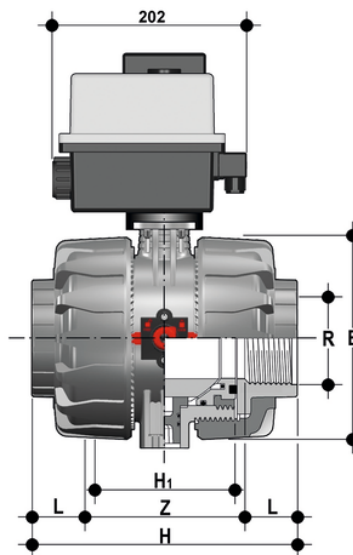

VKDNC/CE 24 V AC/DC - DUAL BLOCK® Elektrisch betätigter 2-Wege-Kugelhahn DN 65:100

DUAL BLOCK® Zwei-Wege-Kugelhahn mit Innengewinde, NPT-Gewinde mit elektrischem Stellantrieb 24 V AC/DC.

EPDM

Artikel	R	DN	product.detail.attribute.PN	product.detail.attribute.E	H	H1	L	Z	B	product.detail.attribute
VKDNCCEL212E	2"1/2	65	16	164	235	133	30.2	174.6	295	87
VKDNCCEL300E	3"	80	16	203	270	149	33.29999999999997	203.4	308	105
VKDNCCEL400E	4"	100	16	238	308	167	39.29999999999997	229.4	325	129

FKM

Artikel
VKDNCCEL212F
VKDNCCEL300F
VKDNCCEL400F