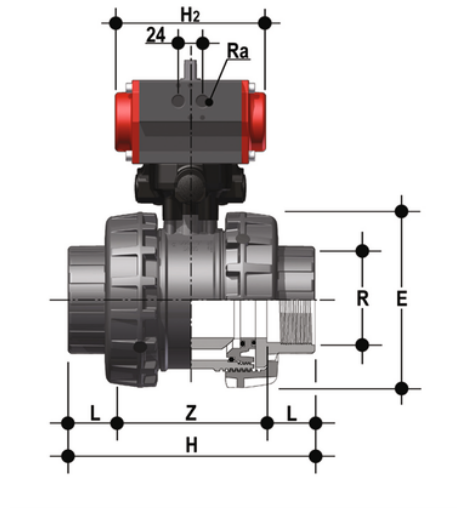

# VXEFV/CP NO – pneumatisch betätigter Easyfit 2-Wege- Kugelhahn DN 65:100

Easyfit 2-Wege-Ventil mit zylindrischen Gasgewinde-Innenanschlüssen mit pneumatischem Antrieb, Funktion normal offen.