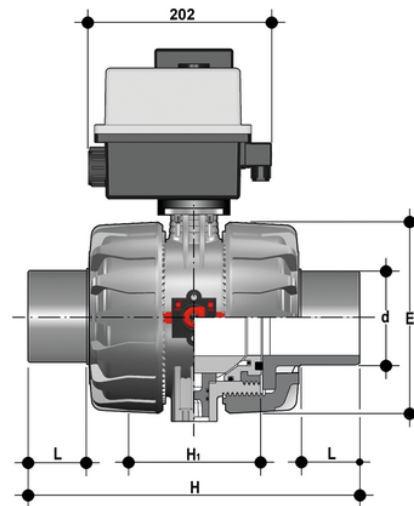

# VKDDV/CE 24 V AC/DC – DUAL BLOCK® Elektrisch betätigter 2-Wege-Kugelhahn DN 65:100

DUAL BLOCK®-Kugelhahn mit Steckanschlüssen zum Kleben, metrische Serie mit elektrischem Antrieb 24 V AC/DC.

## EPDM

Artikel
VKDDVEL075E
VKDDVEL090E
VKDDVEL110E

## FKM

Artikel	d	DN	product.detail.attribute.PN	product.detail.attribute.E	H	H1	L	B	product.detail.attribute.B1	g
VKDDVEL075F	75	65	16	164	284	133	44	295	87	6800
VKDDVEL090F	90	80	16	203	300	149	51	308	105	9620
VKDDVEL110F	110	100	16	238	340	167	61	325	129	13460