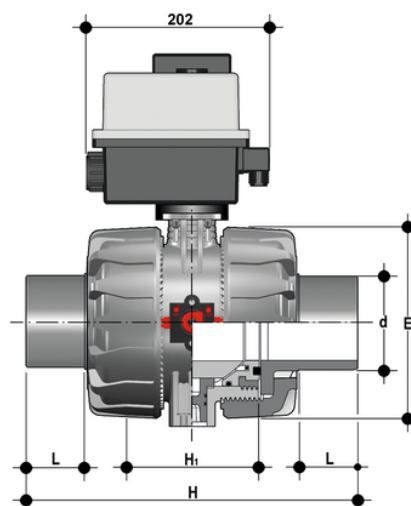

# VKDDC/CE 90-240 V AC - DUAL BLOCK® Elektrisch betätigter 2-Wege-Kugelhahn DN 65:100

DUAL BLOCK®-Kugelhahn mit Steckanschlüssen zum Kleben, metrische Serie mit Multivolt-Elektroantrieb 90-240 V AC 50-60 Hz.

## EPDM

Artikel	d	DN	product.detail.attribute.PN	product.detail.attribute.E	H	H1	L	B	product.detail.attribute.B1
VKDDCEM075E	75	65	16	164	284	133	44	295	87
VKDDCEM090E	90	80	16	203	300	149	51	308	105
VKDDCEM110E	110	100	16	238	340	167	61	325	129

## FKM

Artikel	d	DN	product.detail.attribute.PN	product.detail.attribute.E	H	H1	L	B	product.detail.attribute.B1
VKDDCEM075F	75	65	16	164	284	133	44	295	87
VKDDCEM090F	90	80	16	203	300	149	51	308	105
VKDDCEM110F	110	100	16	238	340	167	61	325	129