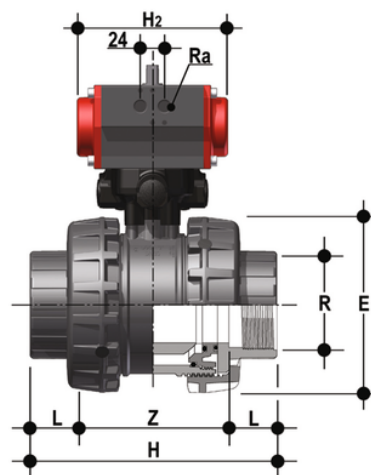

VXEFC/CP DA – Easyfit pneumatisch betätigter 2-Wege- Kugelhahn DN 65:100

Easyfit 2-Wege-Ventil mit zylindrischen Gasgewinde-Innenanschlüssen mit pneumatischem Antrieb, doppeltwirkend.

EPDM

| Artikel | product.detail.attribute.[["R"]] |
|-------------|--|
| VXEFCDA212E | 2\["1\2"],["DN", "65"],["PN", "6"],["E", "157"],["H", "211"],["L", "30.2"],["Z", "150.6"],["B", "232"],["E1", "86"],["G", "20"],["H2", "155.5"],["Ra", "G1\4"] |
| VXEFCDA300E | 3\[""] |
| VXEFCDA400E | 4\[""] |

FKM

| Artikel | product.detail.attribute.[["R"]] |
|-------------|--|
| VXEFCDA212F | 2\["1\2"],["DN", "65"],["PN", "6"],["E", "157"],["H", "211"],["L", "30.2"],["Z", "150.6"],["B", "232"],["E1", "86"],["G", "20"],["H2", "155.5"],["Ra", "G1\4"] |
| VXEFCDA300F | 3\[""] |
| VXEFCDA400F | 4\[""] |