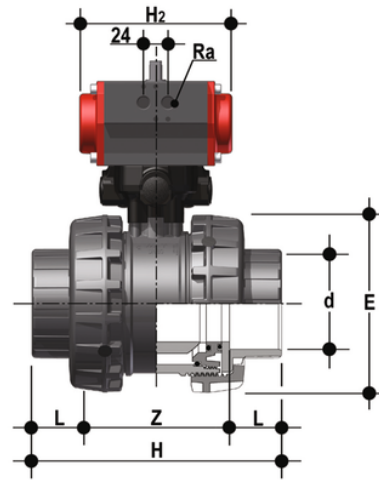

VXEJV/CP DA – Easyfit pneumatisch betätigter 2-Wege- Kugelhahn DN 65:100

Easyfit-Zweiwegeventil mit Buchsenanschlüssen zum Kleben, Serie JIS mit pneumatischem Antrieb, doppeltwirkend.

EPDM

Artikel	product.detail.attribute.[["d"]
VXEJVDA212E	2\`1\`/2\`],[["DN","65"],["PN","6"],["E","157"],["H","243"],["L","61"],["Z","121"],["B","232"],["E1","86"],["G","20"],["H2","155.5"],["Ra","G1\`/4\`"],["g","4450"]]
VXEJVDA300E	3\`]
VXEJVDA400E	4\`]

FKM

Artikel	product.detail.attribute.[["d"]
VXEJVDA212F	2\`1\`/2\`],[["DN","65"],["PN","6"],["E","157"],["H","243"],["L","61"],["Z","121"],["B","232"],["E1","86"],["G","20"],["H2","155.5"],["Ra","G1\`/4\`"],["g","4450"]]
VXEJVDA300F	3\`]
VXEJVDA400F	4\`]