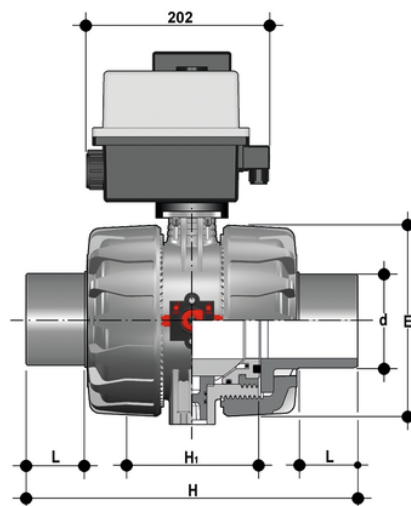

VKDDC/CE 24 V AC/DC – DUAL BLOCK® Elektrisch betätigter 2-Wege-Kugelhahn DN 65:100

DUAL BLOCK®-Kugelhahn mit Steckanschlüssen zum Kleben, metrische Serie mit elektrischem Antrieb 24 V AC/DC.

EPDM

Artikel	product.detail.attribute. ["d"]	d	DN	product.detail.attribute.PN	product.detail.attribute.E	H	H1	L	B	product.detail.attribute.
VKDDCEL075E	75]	-	-	-	-	-	-	-	-	-
VKDDCEL090E	-	90	80	16	203	300	149	51	308	105
VKDDCEL110E	-	110	100	16	238	340	167	61	325	129

FKM

Artikel	product.detail.attribute. ["d"]	d	DN	product.detail.attribute.PN	product.detail.attribute.E	H	H1	L	B	product.detail.attribute.
VKDDCEL075F	75]	-	-	-	-	-	-	-	-	-
VKDDCEL090F	-	90	80	16	203	300	149	51	308	105
VKDDCEL110F	-	110	100	16	238	340	167	61	325	129